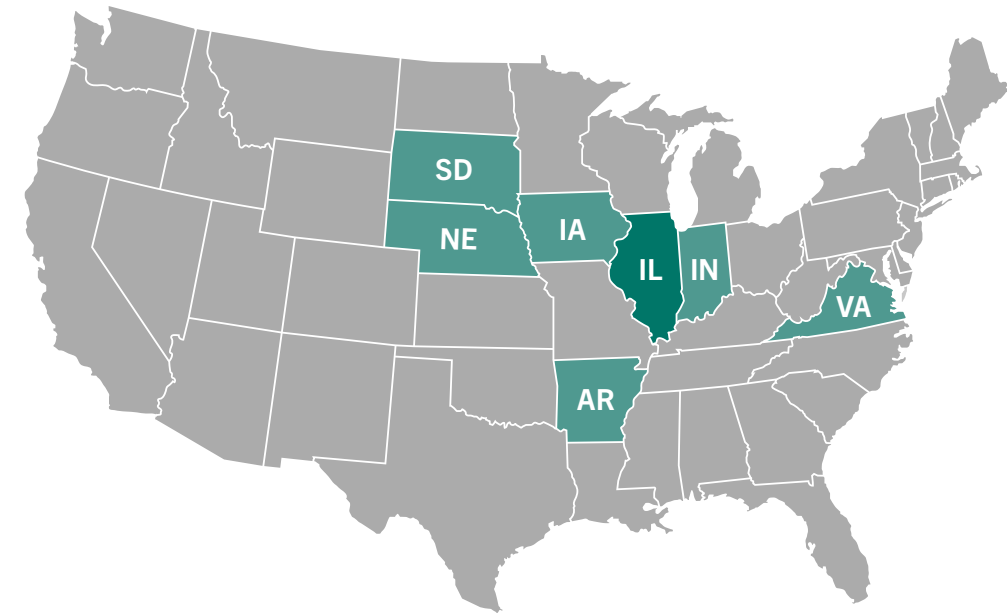

Hybrid	Maturity	Plot Average
NuTech 68A7AM	108	243.67
Golden Harvest NK0835	108	229.95
DeKalb 59-82	109	243.99
DeKalb 110-10	110	261.82
Sun Prairie 2562 TRE	109	261.15
NuTech 70F6Q	110	263.64
NuTech 70B4AM	110	268.86
Golden Harvest NK1188	111	244.14
AgriGold A64185	111	250.35
Sun Prairie 2789 VT	112	279.79
Golden Harvest 12S75	112	256.91
AgriGold A64205	112	261.24
NuTech 73A4AM	113	260.85
NuTech 73A6Q	113	259.73
Golden Harvest NK1333	113	238.61
AgriGold A643-52	113	263.68
LG 66C06	116	266.7
DeKalb 64-21	114	266.08
Wyffels 7876	114	265.65
Wyffels 7945	114	264.68
DeKalb 115-33	115	254.15
Golden Harvest 1523	115	261.73
AgriGold 645-16	115	262.53
DeKalb 66-18	116	272.85
DeKalb 66-06	116	258.83
Golden Harvest NK1701	117	234.13
Golden Harvest GH 17B31	117	236.03
Wyffels 9218	118	278.52
Check - Dekalb DKC62-70	112	242.73
Total Plot Average		257.00

Individual Plat Averages	
Beason	262
Gibson City	252
Gridley	270
Secor	244
Wapella	249
Top Hybrids	
Sun Prairie 2789VT	280
Wyffels 9218	279
DeKalb 66-18	273

Farm Management in 7 States

- Illinois
- Indiana
- Iowa
- Arkansas
- South Dakota
- Virginia
- Nebraska

SCAN
HERE

Heartland Bank and Trust Company
AGRICULTURAL SERVICES
200 W. College Ave., Normal, IL 61761